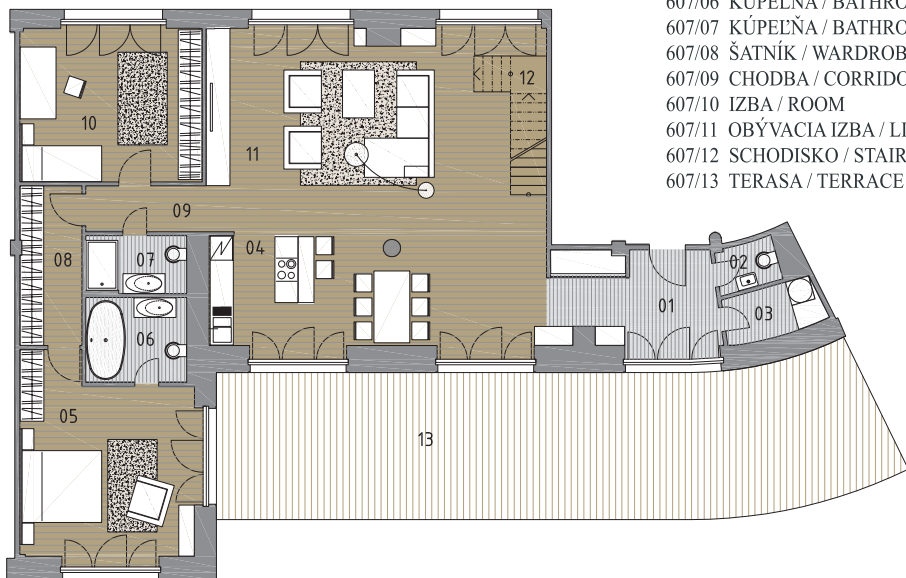

CITY GATE

4-IZBOVÝ BYT č.
4 ROOM, 2-STORY FLAT no.

607

MEZONETOVÝ BYT Č. 607, 4-IZBOVÝ / 4 ROOM 2-STORY FLAT NO. 607

CELKOVÁ PLOCHA BYTU / FLAT AREA 178,65 m²,

TERASA / TERRACE 107,05 m²

607/01	PREDSIEŇ / HALLWAY	10,70 m ²
607/02	WC / LAVATORY	1,70 m ²
607/03	DOMÁCE PRÁCE / LAUNDRY	3,00 m ²
607/04	KUCHYŇA+JEDÁLEŇ / KITCHEN+DINING ROOM	24,80 m ²
607/05	SPÁLŇA / BEDROOM	21,25 m ²
607/06	KÚPEĽŇA / BATHROOM	5,35 m ²
607/07	KÚPEĽŇA / BATHROOM	3,65 m ²
607/08	ŠATNÍK / WARDROBE	6,20 m ²
607/09	CHODBA / CORRIDOR	3,65 m ²
607/10	IZBA / ROOM	17,45 m ²
607/11	OBÝVACIA IZBA / LIVING ROOM	42,35 m ²
607/12	SCHODISKO / STAIRCASE	4,00 m ²
607/13	TERASA / TERRACE	63,90 m ²

6. poschodie / 6th floor

6. poschodie / 6th floor

CITY GATE

4-IZBOVÝ BYT č.
4 ROOM , 2-STORY FLAT no.

607

MEZONETOVÝ BYT Č. 607, 4-IZBOVÝ / 4 ROOM 2-STORY FLAT NO. 607
CELKOVÁ PLOCHA BYTU / FLAT AREA 178,65 m²,
TERASA / TERRACE 107,05 m²

707/00 VZDUŠNÝ PRIESTOR SCHODISKA / STAIRCASE AREA

707/01 SPÁLŇA / BEDROOM

707/02 WC / LAVATORY

707/03 KÚPEĽŇA / BATHROOM

707/04 ŠATNÍK / WARDROBE

707/05 TERASA / TERRACE

19,45 m²

1,60 m²

5,60 m²

6,15 m²

43,15 m²

7. poschodie / 7th floor

7. poschodie / 7th floor