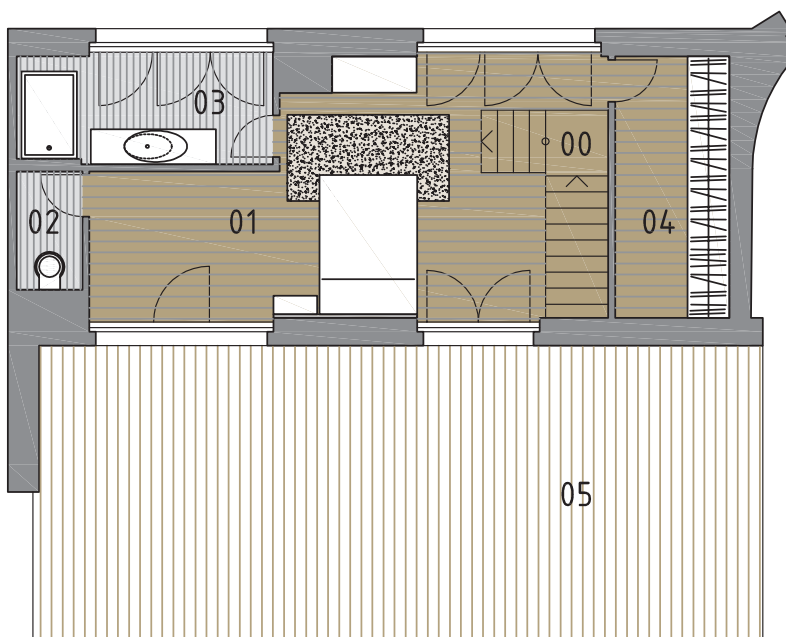

CITY GATE

4-IZBOVÝ BYT č.
4 ROOM, 2-STORY FLAT no.

607

MEZONETOVÝ BYT Č. 607, 4-IZBOVÝ / 4 ROOM 2-STORY FLAT NO. 607

CELKOVÁ PLOCHA BYTU / FLAT AREA 178,65 m²,

TERASA / TERRACE 107,05 m²

607/01	PREDSIEŇ / HALLWAY	10,70 m ²
607/02	WC / LAVATORY	1,70 m ²
607/03	DOMÁCE PRÁCE / LAUNDRY	3,00 m ²
607/04	KUCHYŇA+JEDÁLEŇ / KITCHEN+DINING ROOM	24,80 m ²
607/05	SPÁLŇA / BEDROOM	21,25 m ²
607/06	KÚPEĽŇA / BATHROOM	5,35 m ²
607/07	KÚPEĽŇA / BATHROOM	3,65 m ²
607/08	ŠATNÍK / WARDROBE	6,20 m ²
607/09	CHODBA / CORRIDOR	3,65 m ²
607/10	IZBA / ROOM	17,45 m ²
607/11	OBÝVACIA IZBA / LIVING ROOM	42,35 m ²
607/12	SCHODISKO / STAIRCASE	4,00 m ²
607/13	TERASA / TERRACE	63,90 m ²

6. poschodie / 6th floor

6. poschodie / 6th floor

CITY GATE

4-IZBOVÝ BYT č.
4 ROOM , 2-STORY FLAT no.

607

MEZONETOVÝ BYT Č. 607, 4-IZBOVÝ / 4 ROOM 2-STORY FLAT NO. 607
CELKOVÁ PLOCHA BYTU / FLAT AREA 178,65 m²,
TERASA / TERRACE 107,05 m²

707/00 VZDUŠNÝ PRIESTOR SCHODISKA / STAIRCASE AREA

707/01 SPÁLŇA / BEDROOM

707/02 WC / LAVATORY

707/03 KÚPEĽŇA / BATHROOM

707/04 ŠATNÍK / WARDROBE

707/05 TERASA / TERRACE

19,45 m²

1,60 m²

5,60 m²

6,15 m²

43,15 m²

7. poschodie / 7th floor

7. poschodie / 7th floor