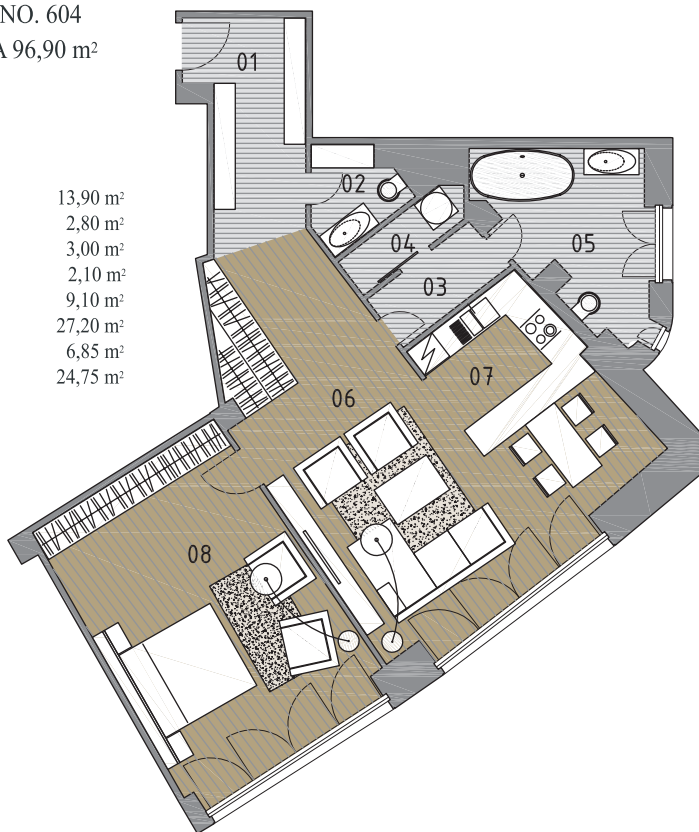

CITY GATE

2-IZBOVÝ BYT č.
2 ROOM FLAT no.

604

BYT Č. 604, 2-IZBOVÝ / 2 ROOM FLAT NO. 604
CELKOVÁ PLOCHA BYTU / FLAT AREA 96,90 m²

604/01 PREDSIENĚ / HALLWAY	13,90 m ²
604/02 WC / LAVATORY	2,80 m ²
604/03 CHODBA / CORRIDOR	3,00 m ²
604/04 DOMÁCE PRÁCE / LAUNDRY	2,10 m ²
604/05 KÚPEĽŇA / BATHROOM	9,10 m ²
604/06 OBÝVACIA IZBA / LIVING ROOM	27,20 m ²
604/07 KUCHYŇA / KITCHEN	6,85 m ²
604/08 SPÁĽŇA / BEDROOM	24,75 m ²

6. poschodie / 6th floor

6. poschodie / 6th floor