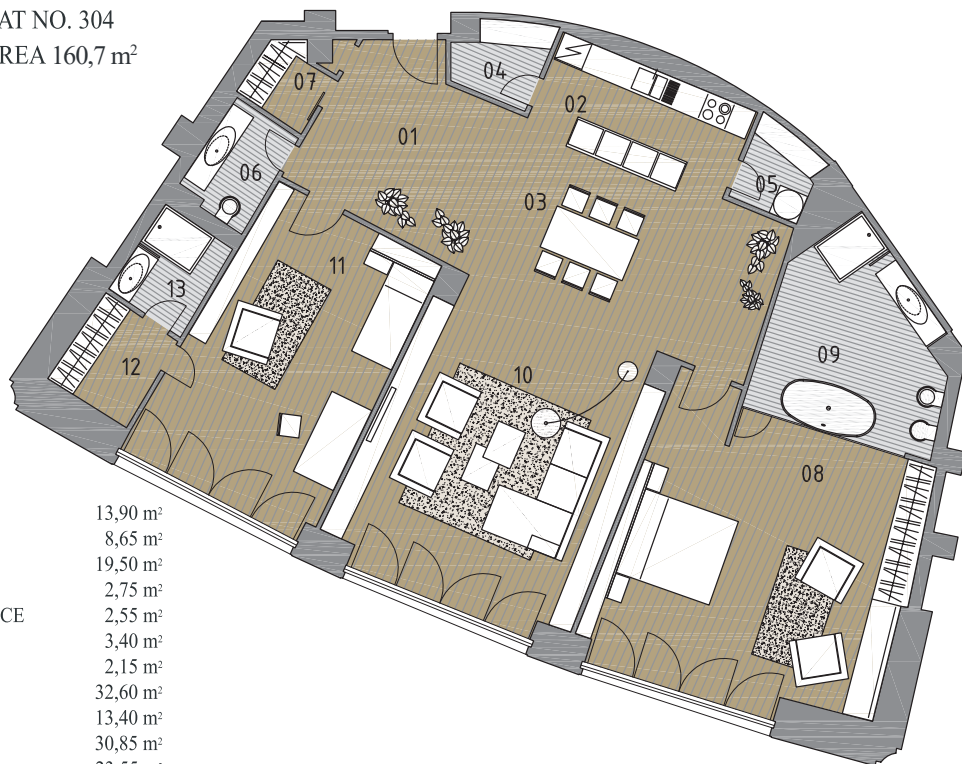

CITY GATE

3-IZBOVÝ BYT č.
3 ROOM FLAT no.

304

BYT Č. 304, 3-IZBOVÝ / 3 ROOM FLAT NO. 304
CELKOVÁ PLOCHA BYTU / FLAT AREA 160,7 m²

304/01	PREDSIEŇ / ANTEROOM	13,90 m ²
304/02	KUCHYŇA / KITCHEN	8,65 m ²
304/03	JEDÁLEŇ / DINING ROOM	19,50 m ²
304/04	SKLAD / STACK	2,75 m ²
304/05	DOMÁCE PRÁCE / DOMESTIC SERVICE	2,55 m ²
304/06	WC / LAVATORY	3,40 m ²
304/07	ŠATNÍK / WARDROBE	2,15 m ²
304/08	SPÁLŇA / BEDROOM	32,60 m ²
304/09	KÚPEĽŇA / KITCHEN	13,40 m ²
304/10	OBÝVACIA IZBA / LIVING ROOM	30,85 m ²
304/11	IZBA / ROOM	23,55 m ²
304/12	ŠATNÍK / WARDROBE	3,90 m ²
304/13	KÚPEĽŇA / BATHROOM	3,50 m ²

3. poschodie / 3rd floor

3. poschodie / 3rd floor