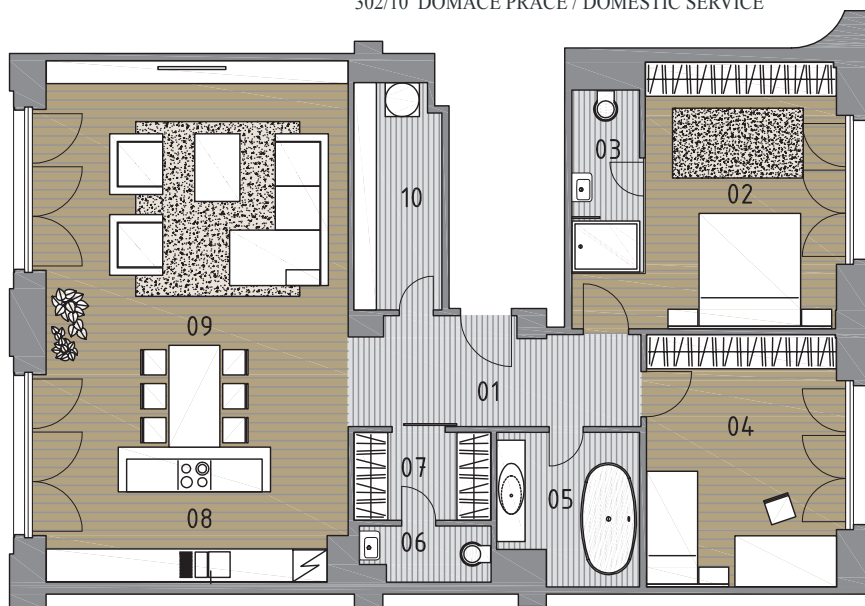

CITY GATE

3-IZBOVÝ BYT č.  
3 ROOM FLAT no.

302

BYT Č. 302, 3-IZBOVÝ / 3 ROOM FLAT NO. 302  
CELKOVÁ PLOCHA BYTU / FLAT AREA 113,35 m<sup>2</sup>

302/01	PREDSIEŇ / ANTEROOM	9,55 m <sup>2</sup>
302/02	SPÁLŇA / BEDROOM	17,20 m <sup>2</sup>
302/03	KÚPEĽŇA / KITCHEN	4,00 m <sup>2</sup>
302/04	IZBA / ROOM	14,95 m <sup>2</sup>
302/05	KÚPEĽŇA / KITCHEN	6,35 m <sup>2</sup>
302/06	WC / LAVATORY	2,25 m <sup>2</sup>
302/07	ŠATNÍK / WARDROBE	3,80 m <sup>2</sup>
302/08	KUCHYŇA+JEDÁLEŇ / KITCHEN+DINING ROOM	22,95 m <sup>2</sup>
302/09	OBÝVACIA IZBA / LIVING ROOM	26,15 m <sup>2</sup>
302/10	DOMÁCE PRÁCE / DOMESTIC SERVICE	6,15 m <sup>2</sup>

3. poschodie / 3rd floor

3. poschodie / 3rd floor