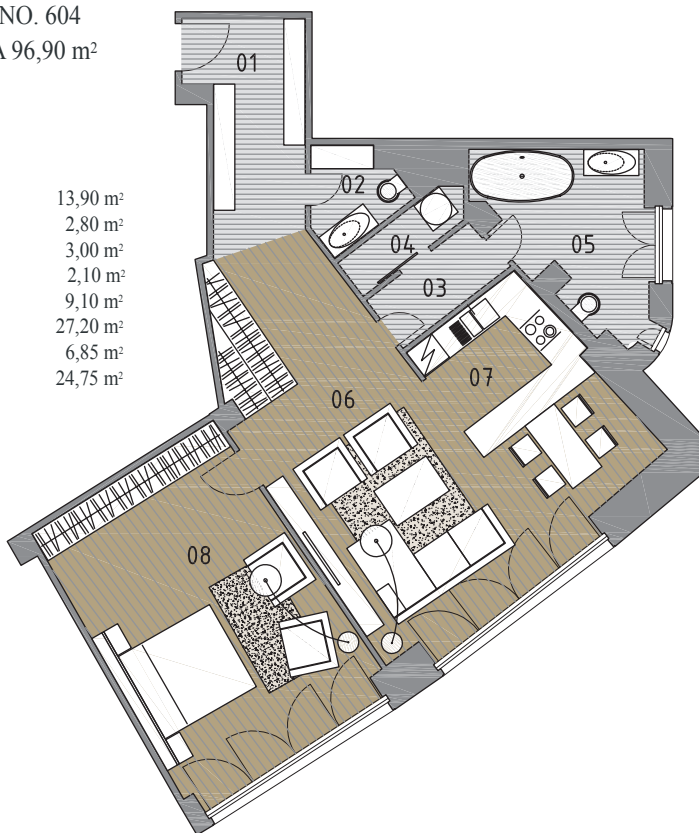

CITY GATE

2-IZBOVÝ BYT č.
2 ROOM FLAT no.

604

BYT Č. 604, 2-IZBOVÝ / 2 ROOM FLAT NO. 604
CELKOVÁ PLOCHA BYTU / FLAT AREA 96,90 m²

604/01	PREDSIĚŇ / HALLWAY	13,90 m ²
604/02	WC / LAVATORY	2,80 m ²
604/03	CHODBA / CORRIDOR	3,00 m ²
604/04	DOMÁCE PRÁCE / LAUNDRY	2,10 m ²
604/05	KÚPEĽŇA / BATHROOM	9,10 m ²
604/06	OBÝVACIA IZBA / LIVING ROOM	27,20 m ²
604/07	KUCHYŇA / KITCHEN	6,85 m ²
604/08	SPÁĽŇA / BEDROOM	24,75 m ²

6. poschodie / 6th floor

6. poschodie / 6th floor