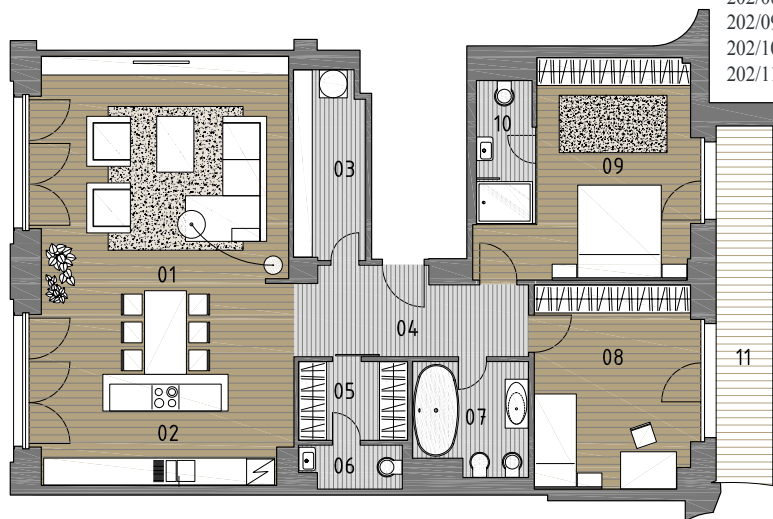

APARTMÁN Č. 202, 3-IZBOVÝ / 3 ROOM APARTMENT NO. 202
CELKOVÁ PLOCHA / APARTMENT AREA 121 m²,
TERASA / TERRACE 11,60 m²

202/01	OBÝVACIA IZBA / LIVING ROOM	26,00 m ²
202/02	KUCHYŇA+JEDÁLEŇ / KITCHEN+DINING ROOM	23,35 m ²
202/03	DOMÁCE PRÁCE / LAUNDRY	6,20 m ²
202/04	PREDSIEŇ / HALLWAY	9,20 m ²
202/05	ŠATNÍK / WARDROBE	4,00 m ²
202/06	WC / LAVATORY	2,00 m ²
202/07	KÚPEĽŇA / BATHROOM	5,80 m ²
202/08	IZBA / ROOM	15,25 m ²
202/09	SPÁLŇA / BEDROOM	17,90 m ²
202/10	KÚPEĽŇA / BATHROOM	3,85 m ²
202/11	TERASA / TERRACE	11,60 m ²

2. poschodie / 2nd floor

2. poschodie / 2nd floor